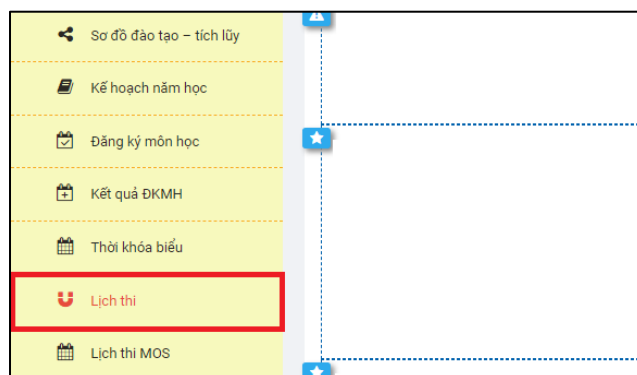

Sinh viên thực hiện theo các bước hướng dẫn bên dưới để xem **lịch thi chính thức** gồm **ngày thi – giờ thi – môn thi** sau khi hoàn thành thủ tục nhập học.

Bước 1: Sinh viên đăng nhập vào Cổng thông tin sinh viên

(<https://stdportal.tdtu.edu.vn/>)

Bước 2: Chọn mục Đào tạo như hình 1.

Hình 1 - Chọn mục Đào Tạo

Bước 3: Chọn mục Lịch thi như hình 2.

Hình 2 - Chọn mục Lịch Thi

Bước 4: Chọn các thông tin cần thiết để xem lịch thi: