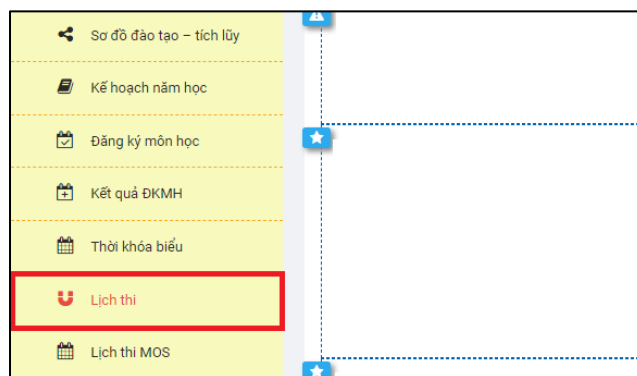

Sinh viên thực hiện theo các bước hướng dẫn bên dưới để xem **lịch thi chính thức** gồm ngày **thi – giờ thi – môn thi** sau khi hoàn thành thủ tục nhập học.

Bước 1: Sinh viên đăng nhập vào Cổng thông tin sinh viên

(<https://stdportal.tdtu.edu.vn/>)

Bước 2: Chọn mục Đào tạo như hình 1.

Hình 1 - Chọn mục Đào Tạo

Bước 3: Chọn mục Lịch thi như hình 2.

Hình 2 - Chọn mục Lịch Thi

Bước 4: Chọn các thông tin cần thiết để xem lịch thi: